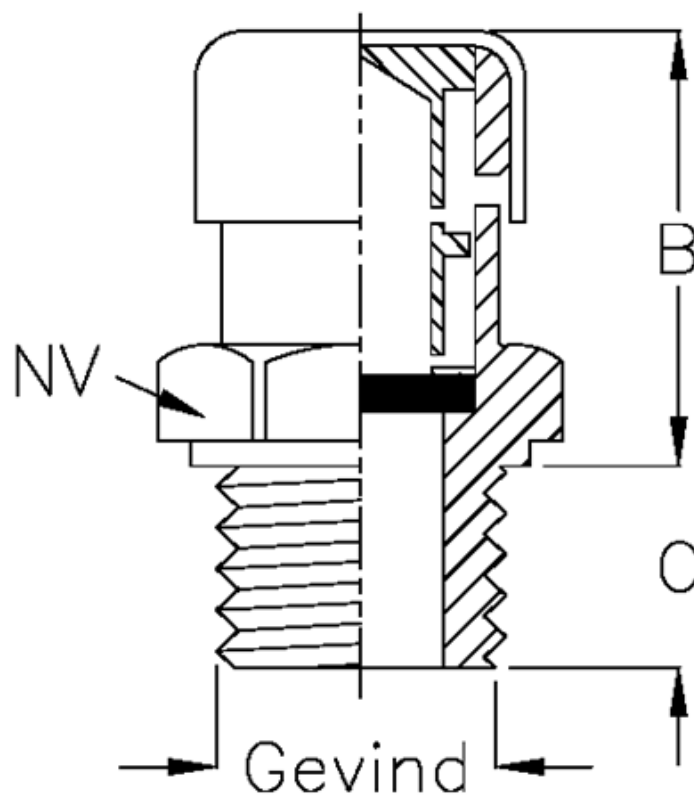

Varenummer: 21315127
Beskrivelse: Udluftningsprop med labyrint/filter
Type 31A G 1 1/4

Mål

B = 38
C = 15
Gevind = 1 1/4 GAS
NV = 50